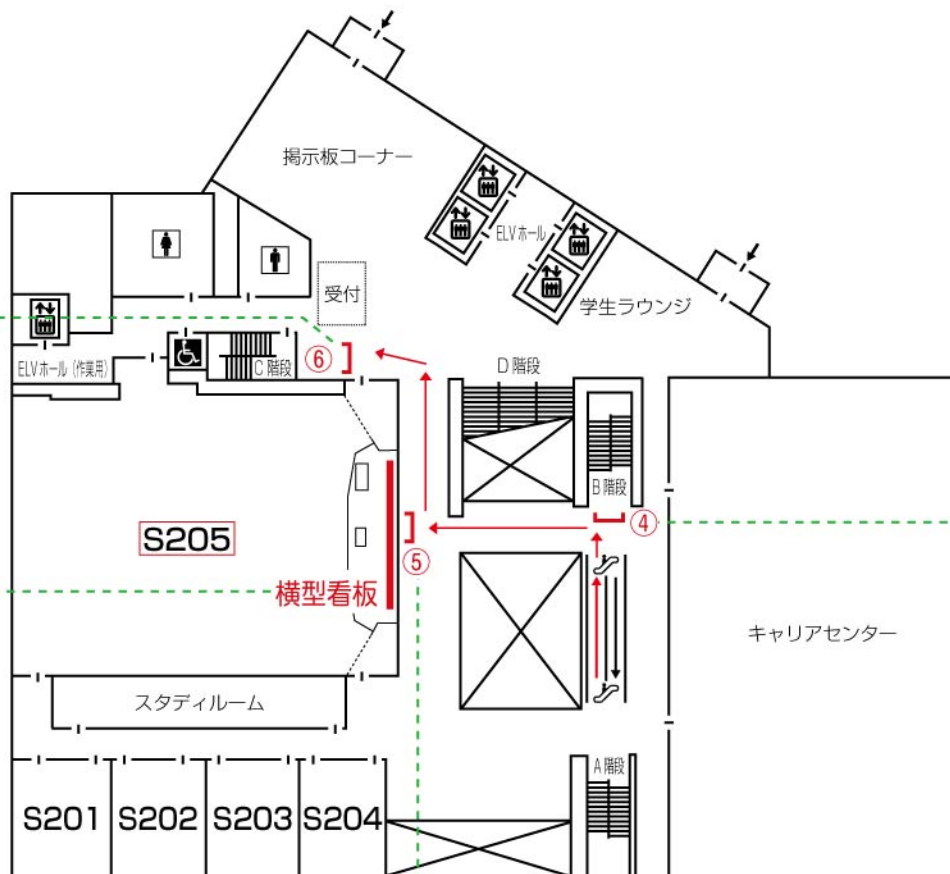

# 外濠校舎 S205 教室 看板基本セット (No.2) 会場看板設置例

2F [外濠校舎]

株式会社 エイチ・ユー 教育事業部

- ・誘導看板 (会場前・受付看板)  
縦 860mm+50mm(足) × 横 560mm。  
案内板②～⑥、およびオプション案内板②で使用。  
案内板①も、このサイズに変更可能。
- ・会場内設置看板 (外濠校舎大教室)  
縦 600mm × 横 4000mm。  
黒板上にて使用。

⑥ S205 教室入り口前

④ 2F エスカレーター前

会場内設置横看板

(スクリーン使用時)

⑤ 廊下右折地点

司会者 / パネリスト等表示

関係者席等案内シート