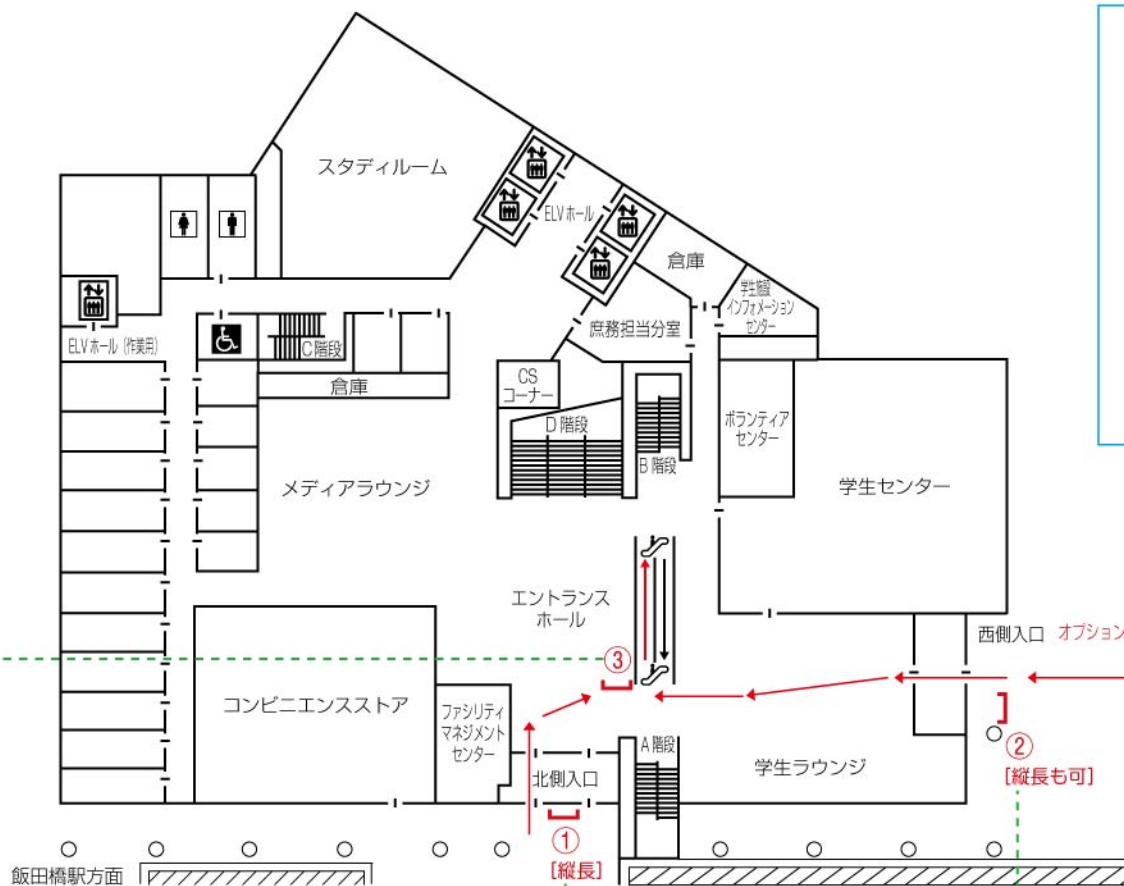

外濠校舎 S305 教室 看板基本セット (No.1) 入口看板設置例

1F [外濠校舎]

株式会社 エイチ・ユー 教育事業部

・縦長案内看板

縦 2400mm+40mm(足) × 横 600mm。
案内板①、およびオプション案内板①で使用。案内板②も、このサイズに変更可能。

・誘導看板 (会場前・受付看板)

縦 860mm+50mm(足) × 横 560mm。
案内板②～⑥、およびオプション案内板②で使用。案内板①も、このサイズに変更可能。

オプション案内板② (正門奥)

オプション案内板① [縦長]
正門 市ヶ谷駅方面
オプション案内板① (正門・縦長)

③ エントランス中央

① 外濠校舎北側入口 (縦長。案内板サイズも可)

② 外濠校舎西側入口 (縦長も可)