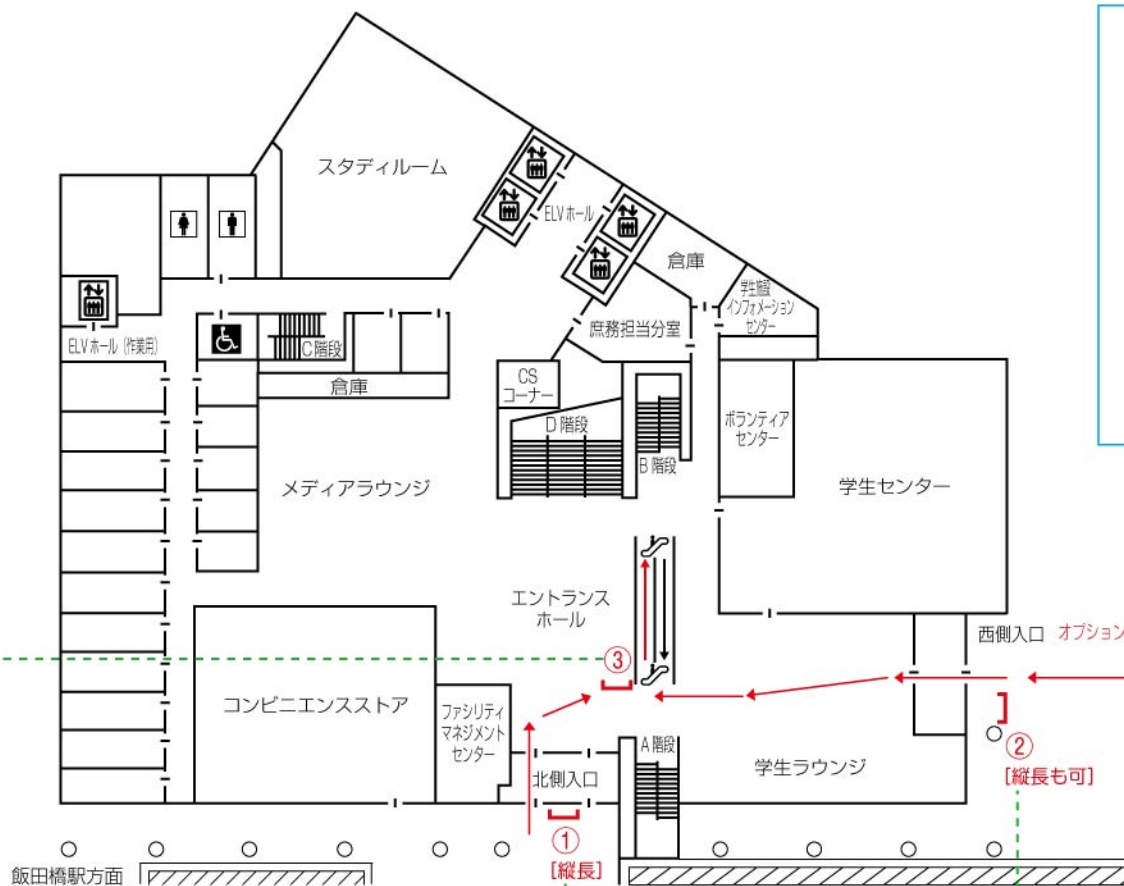

外濠校舎 S306 教室 看板基本セット (No.1) 入口看板設置例

1F [外濠校舎]

株式会社 エイチ・ユー 教育事業部

・縦長案内看板

縦 2400mm+40mm(足) × 横 600mm。
案内板①、およびオプション案内板①で使用。案内板②も、このサイズに変更可能。

・誘導看板 (会場前・受付看板)

縦 860mm+50mm(足) × 横 560mm。
案内板②～⑤、およびオプション案内板②で使用。案内板①も、このサイズに変更可能。

オプション案内板② (正門奥)

オプション案内板① [縦長]
正門 市ヶ谷駅方面
オプション案内板① (正門・縦長)

③エントランス中央

①外濠校舎北側入口 (縦長。案内板サイズも可)

②外濠校舎西側入口 (縦長も可)