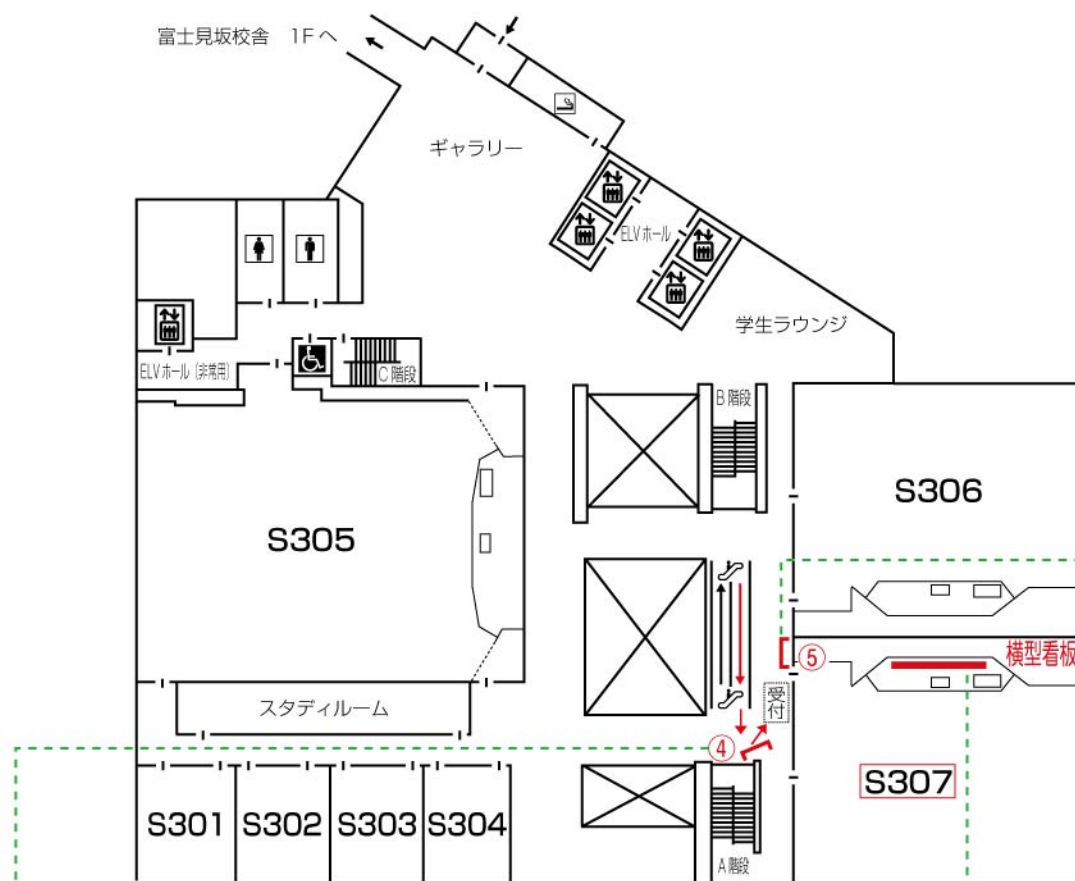

# 外濠校舎 S307 教室 看板基本セット (No.2) 会場看板設置例

3F [外濠校舎]

株式会社 エイチ・ユー 教育事業部

- ・誘導看板 (会場前・受付看板)  
縦 860mm+50mm(足) × 横 560mm。  
案内板②～⑤、およびオプション案内板②で使用。  
案内板①も、このサイズに変更可能。
- ・会場内設置看板 (外濠校舎中教室)  
縦 600mm × 横 3550mm。  
黒板上にて使用。