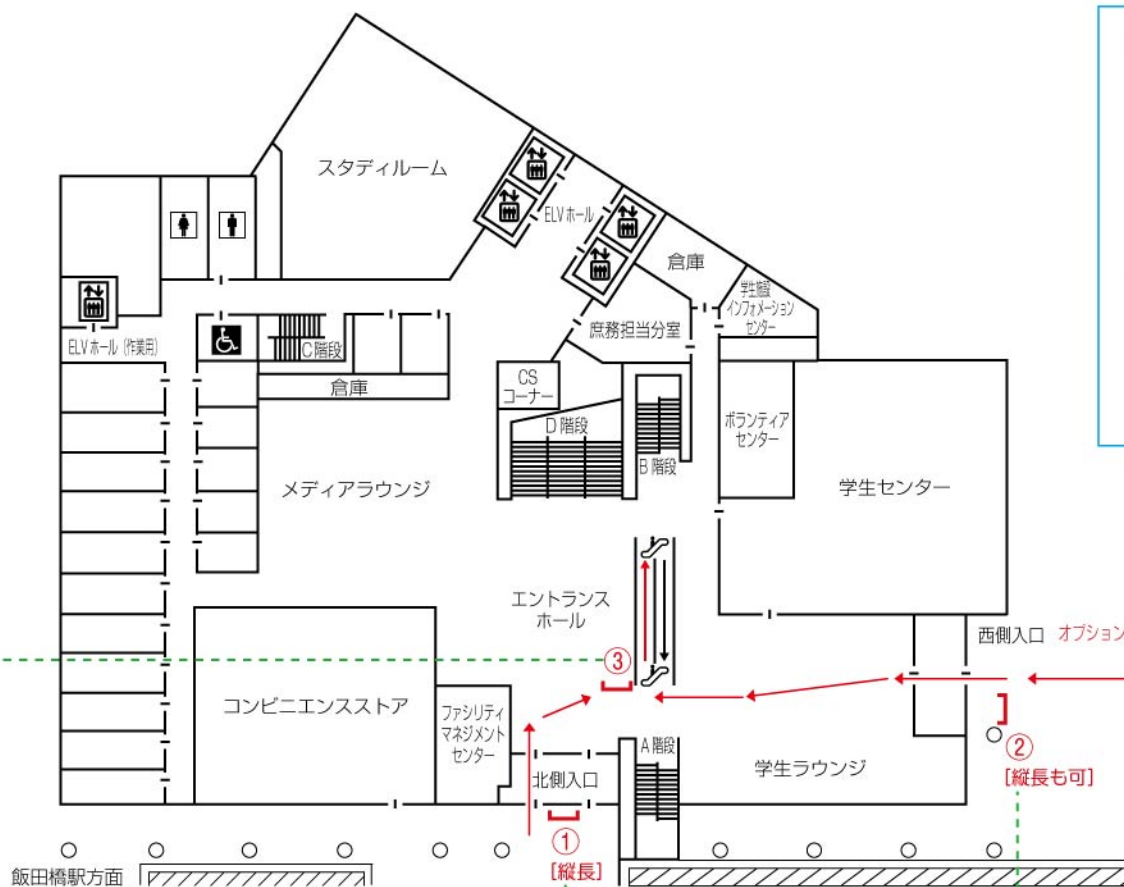

# 外濠校舎 S406 教室 看板基本セット (No.1) 入口看板設置例

1F [外濠校舎]

株式会社 エイチ・ユー 教育事業部

## ・縦長案内看板

縦 2400mm+40mm(足) × 横 600mm。  
案内板①、およびオプション案内板①で使用。案内板②も、このサイズに変更可能。

## ・誘導看板 (会場前・受付看板)

縦 860mm+50mm(足) × 横 560mm。  
案内板②～⑥、およびオプション案内板②で使用。案内板①も、このサイズに変更可能。

オプション案内板② (正門奥)

オプション案内板① [縦長]  
正門 市ヶ谷駅方面  
オプション案内板① (正門・縦長)

③エントランス中央

①外濠校舎北側入口 (縦長。案内板サイズも可)

②外濠校舎西側入口 (縦長も可)