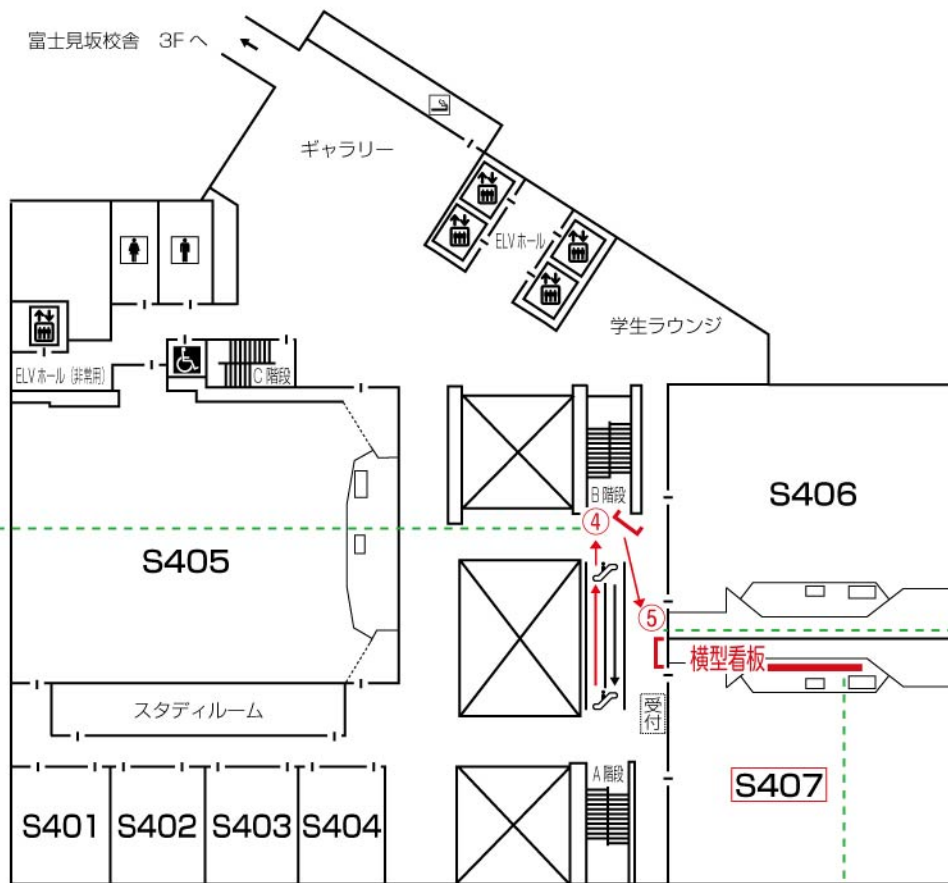

外濠校舎 S407 教室 看板基本セット (No.2) 会場看板設置例

4F [外濠校舎]

株式会社 エイチ・ユー 教育事業部

④4F エスカレーター脇

- ・誘導看板 (会場前・受付看板)
縦 860mm+50mm(足) × 横 560mm。
案内板②～⑥、およびオプション案内板②で使用。
案内板①も、このサイズに変更可能。
- ・会場内設置看板 (外濠校舎中教室)
縦 600mm × 横 3550mm。
黒板上にて使用。

⑤S407 教室前

会場内設置横看板

(スクリーン使用時)

司会者 / パネリスト等表示

関係者席等案内シート